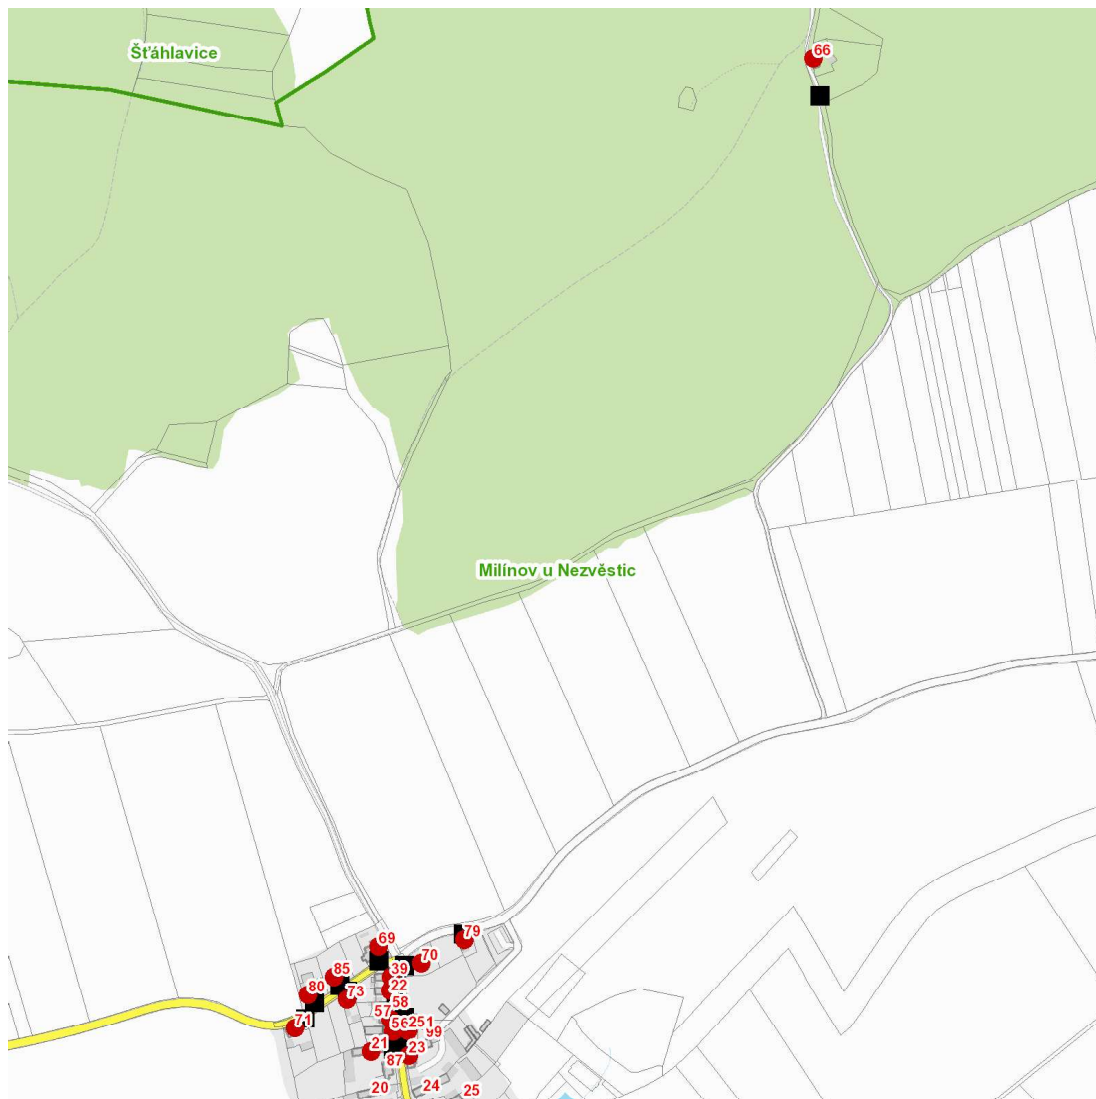

dne **5. 5. 2026** od **9:00** do **10:15** hodin

Plánovaná odstávka zahrnuje tyto lokality:**Milínov (okres Plzeň-jih)**

č. p. 21, 22, 23, 39, 56, 57, 66, 69, 70, 71, 73, 79, 80, 85

č. ev. 251

UPOZORNĚNÍ

dne 5. 5. 2026 od 9:00 do 10:15 hodin

Orientační mapový podklad odstávkou dotčených lokalit

VYSVĚTLIVKY

- – adresy dotčené odstávkou elektřiny
- – místa připojení k elektrické síti dotčená odstávkou

INFORMACE ZASLÁNA

IDDS: vjnbq3n (Obec Milínov)