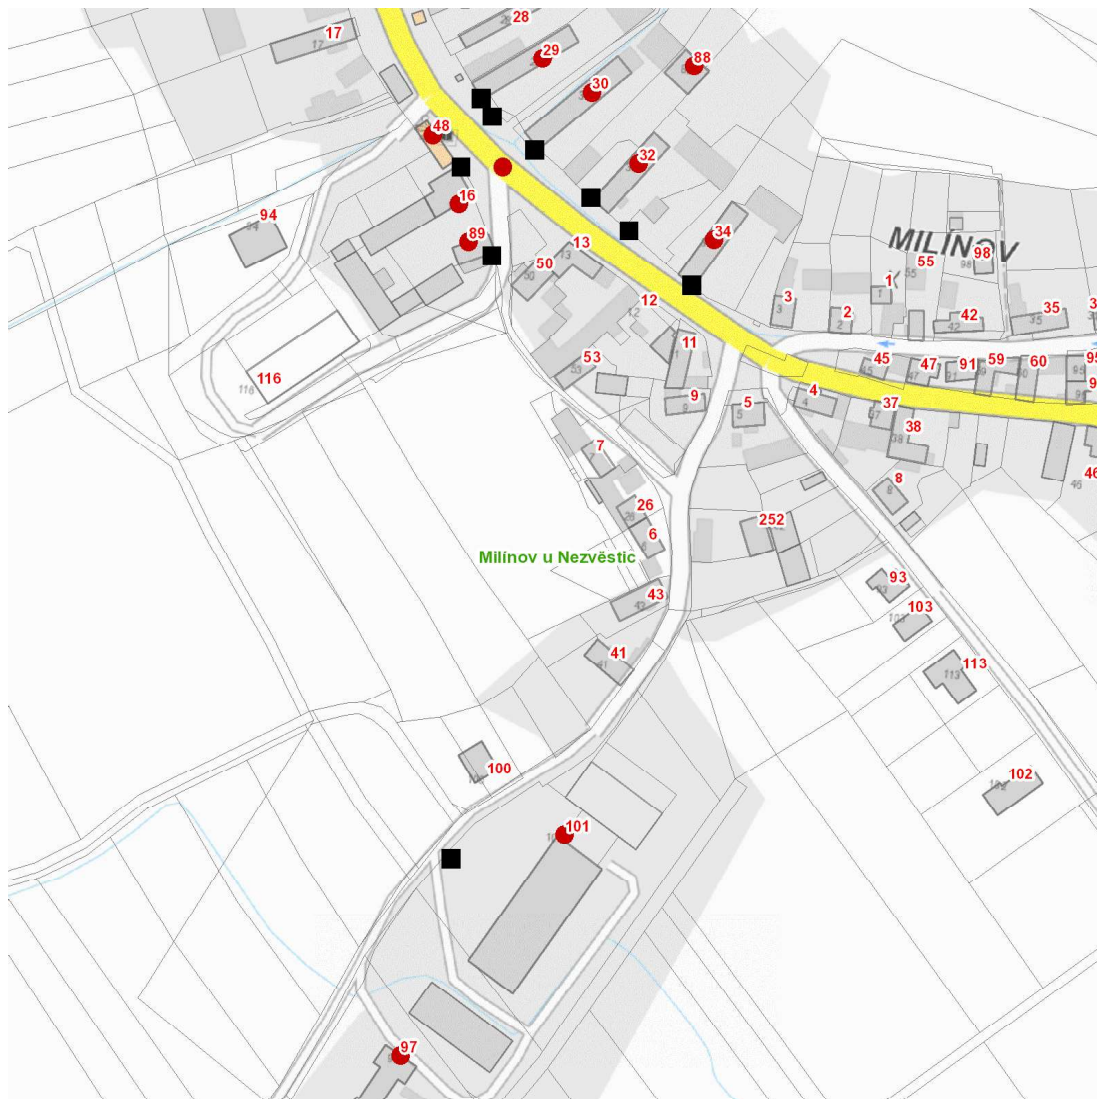

dne **24. 1. 2025** od **7:30** do **15:30** hodin

Plánovaná odstávka zahrnuje tyto lokality:**Milínov** (okres Plzeň-jih)

č. p. 16, 29, 30, 32, 34, 48, 88, 89, 97, 101

kat. území **Milínov u Nezvěstic** (kód **704466**): parcelní č. 1014/16

dne 24. 1. 2025 od 7:30 do 15:30 hodin**Orientační mapový podklad odstávkou dotčených lokalit****VYSVĚTLIVKY**

- – adresy dotčené odstávkou elektřiny
- – místa připojení k elektrické síti dotčená odstávkou

INFORMACE ZASLÁNA

IDDS: vjnbq3n (Obec Milínov)